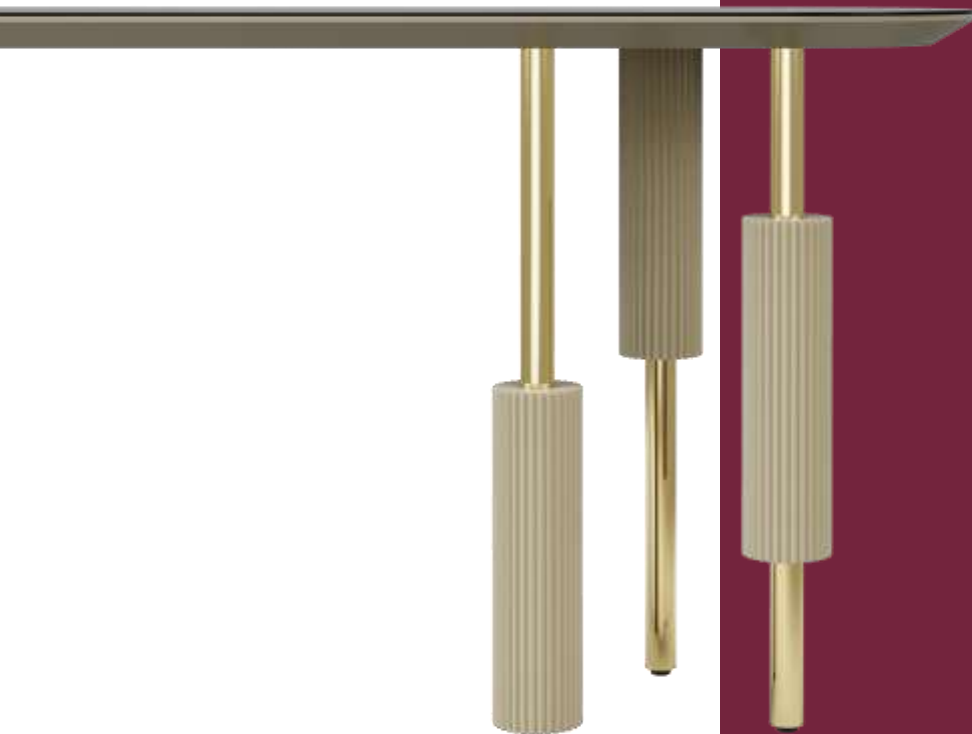

BRETON

APARADOR
COATI

POR
BRUNO NIZ