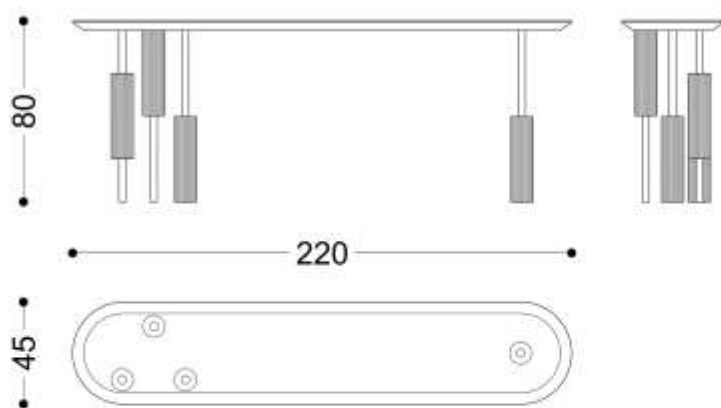

Aparador

APARADOR
COATI

BRETON